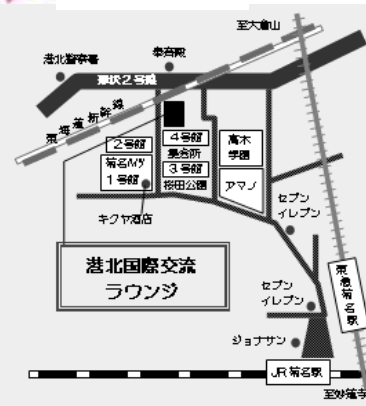

どようび
日時 : 土曜日 ごご2:00 ~ 4:00
費用 : むりよう
場所 : 港北国際交流ラウンジ

〒222-0032 横浜市港北区大豆戸町316

大豆戸地域ケアプラザ2F
港北国際交流ラウンジ
TEL (045)430-5670

2019年																												
4月			5月			6月			7月																			
月	火	水	木	金	土	日	月	火	水	木	金	土	日	月	火	水	木	金	土	日	月	火	水	木	金	土	日	
1	2	3	4	5	6	7	6	7	8	9	10	11	12	3	4	5	6	7	8	9	8	9	10	11	12	13	14	
8	9	10	11	12	13	14	13	14	15	16	17	18	19	10	11	12	13	14	15	16	15	16	17	18	19	20	21	
15	16	17	18	19	20	21	20	21	22	23	24	25	26	17	18	19	20	21	22	23	22	23	24	25	26	27	28	
22	23	24	25	26	27	28	27	28	29	30	31	24	25	26	27	28	29	30	22	23	24	25	26	27	28			
29	30																			29	30	31						
8月			9月			10月			11月																			
月	火	水	木	金	土	日	月	火	水	木	金	土	日	月	火	水	木	金	土	日	月	火	水	木	金	土	日	
5	6	7	8	9	10	11	2	3	4	5	6	7	8	7	8	9	10	11	12	13	4	5	6	7	8	9	10	
12	13	14	15	16	17	18	9	10	11	12	13	14	15	14	15	16	17	18	19	20	11	12	13	14	15	16	17	
19	20	21	22	23	24	25	16	17	18	19	20	21	22	21	22	23	24	25	26	27	18	19	20	21	22	23	24	
26	27	28	29	30	31	23	24	25	26	27	28	29	28	29	30	31	25	26	27	28	29	30	25	26	27	28	29	30
							30																					
2020年																												
12月			1月			2月			3月																			
月	火	水	木	金	土	日	月	火	水	木	金	土	日	月	火	水	木	金	土	日	月	火	水	木	金	土	日	
2	3	4	5	6	7	8	6	7	8	9	10	11	12	3	4	5	6	7	8	9	2	3	4	5	6	7	8	
9	10	11	12	13	14	15	13	14	15	16	17	18	19	10	11	12	13	14	15	16	9	10	11	12	13	14	15	
16	17	18	19	20	21	22	20	21	22	23	24	25	26	17	18	19	20	21	22	23	16	17	18	19	20	21	22	
23	24	25	26	27	28	29	27	28	29	30	31	24	25	26	27	28	29	23	24	25	26	27	28	29				
30	31																		30	31